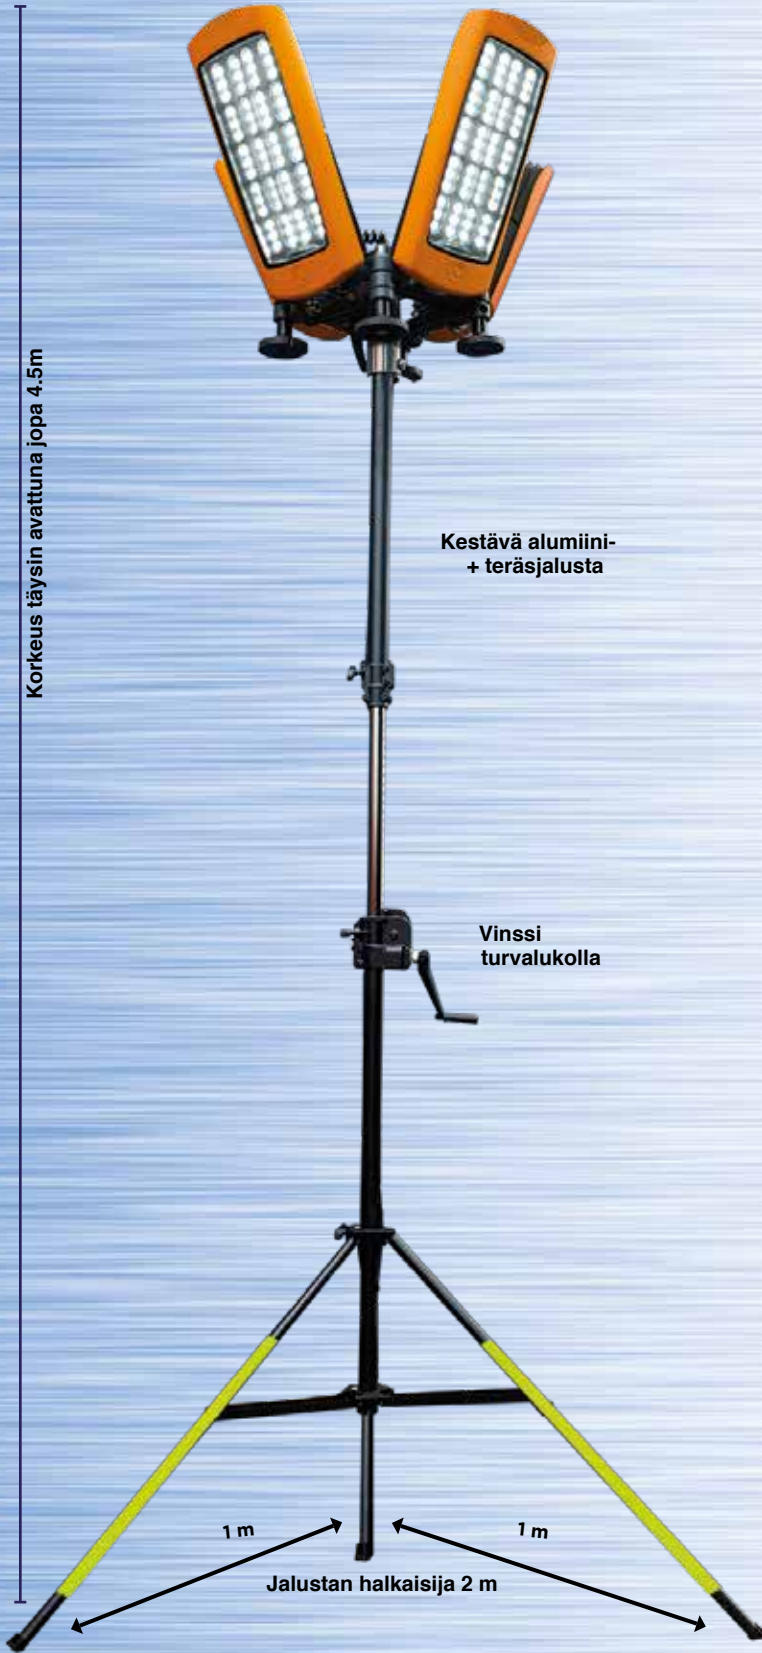

Ihanteellinen suurten alueiden valaisemiseen

Stratostarin käyttökohteita:

- ✓ Ratatyöt
- ✓ Rakennustyömaat
- ✓ Puolustusvoimat
- ✓ Urheilukentät
- ✓ Valtatiet
- ✓ Pelastustoimi

- ✓ Toimii ladattuna tai verkkovirralla 110V-240V
- ✓ Nopea, turvallinen, käyttö yhden henkilön toimesta
- ✓ 48 tunnin toiminta-aika
- ✓ 3850m² peittoalue
- ✓ Suojausluokka IP67

Toimitukseen sisältyy: suojalaukut, varavirtalähde, kolmijalka sekä verkkovirtalaturi

Lisävarusteet:
400 mm maa-ankkurit

Uusi StratoStar

115,000 Lumen • Ladattava monisuuntainen tornivalaisin

Korkeus täysin avattuna jopa 4.5m

Kestävä alumiini-
+ teräsjalusta

Vinssi
turvalukolla

Jalustan halkaisija 2 m

Täysin säädettävät valaisinpäät
eteen suunnattuun tai 360° valaisuun

Ohjelmoitava
akkukotelo ulos
vedettävällä
kahvalla ja
pyörillä, jotka
kestävät
vaikeankin
maaston

 115,000 lm

 3850 m² peitto

 3 ... 48 h

 IP67

- Toimii ladattuna tai suoraan verkkovirralla
- Toiminta-aika 3 ... 48 tuntia
- Valotilat: High, Medium, Low ja Himmennettävä
- Valaisu 360° tai yhteen suuntaan suunnattuna
- Jopa 4 m korkea käsivinssillä varustettu kolmijalka säädettävillä jaloilla epätasaisessa maastossa käyttöä varten
- Suojaluokka IP67, lujatekoinen, iskunkestävä kotelo
- 1540 Wh litium-rautafosfaattiakku Life PO4
- Akun varaustason näkee LCD-näytön väristä